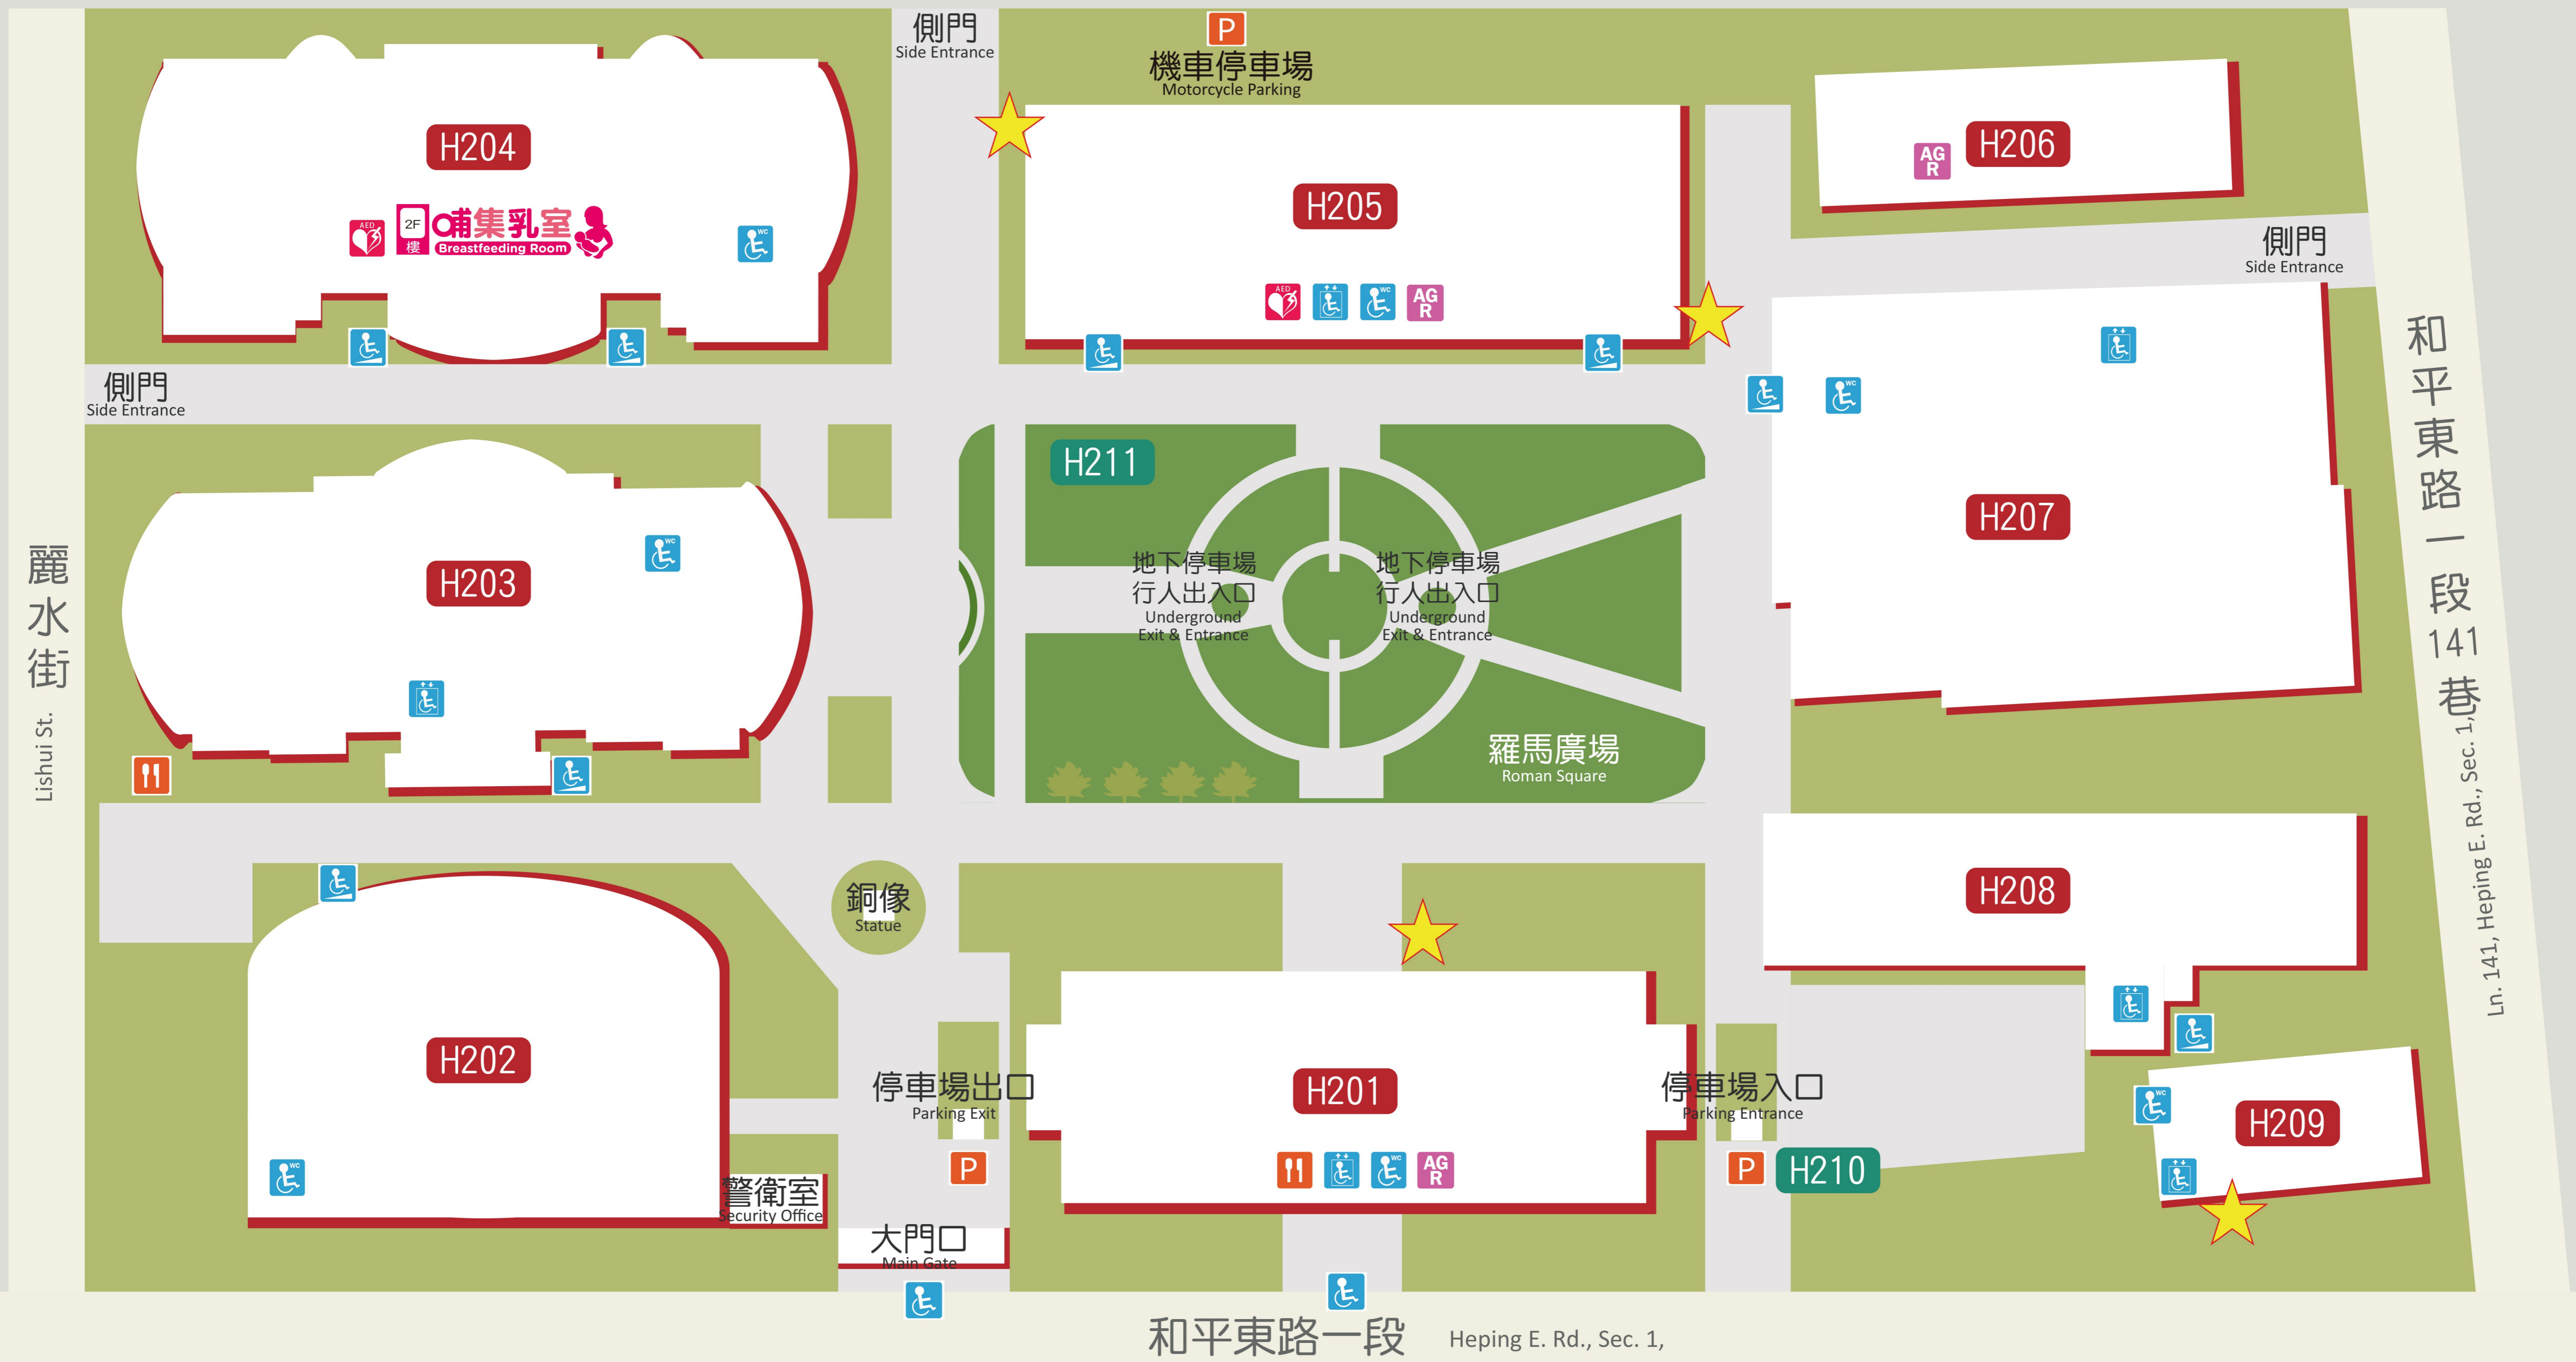

國立臺灣師範大學 和平校區 II 配置圖

National Taiwan Normal University Heping Campus II Map

- | | | | | | |
|--------------------------------------|---|--|--|---|----------------------------------|
| H201 綜合大樓
Union Building I | H203 博愛大樓
Bo-Ai Building | H205 教育學院大樓
Education Building | H207 科技與工程學院大樓
Technology and Engineering Building | H209 產學館
Career Services Building | H211 羅馬廣場
Roman Square |
| H202 圖書館
Main Library | H204 進修推廣學院大樓
Continuing Education Building | H206 師大美術館
Art Museum | H208 機械工程大樓
Mechanical Engineering Building | H210 汽車停車場
Parking | |